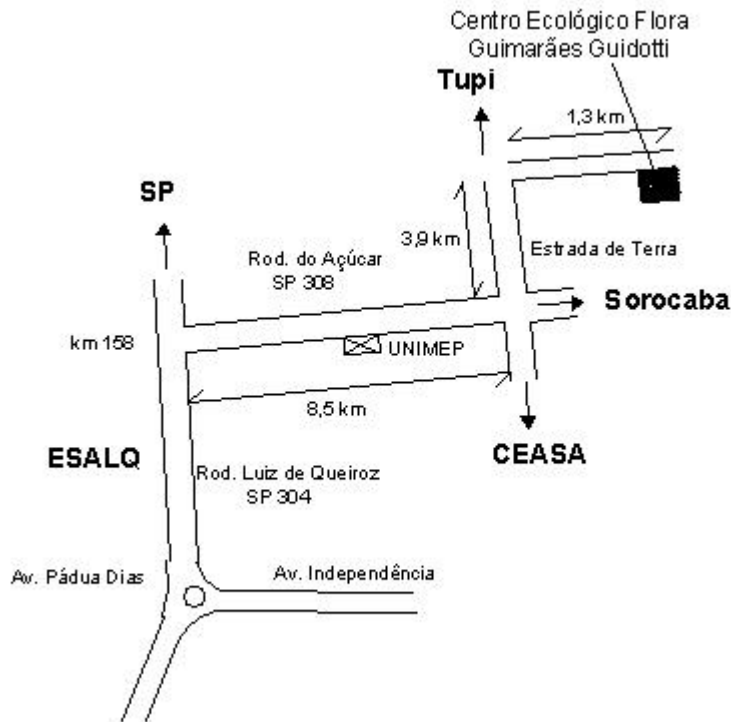

Localização

O Centro Ecológico Flora Guimarães Guidotti localiza-se a 15 km de Piracicaba:

Pegue a Rodovia do Açúcar (SP 308), no sentido Sorocaba. Na rotatória de acesso ao anel viário, após a UNIMEP, retorne e vire à direita, na primeira estrada de terra. Siga esta estrada por 3,9 km até cruzamento e então vire à direita. O Centro Ecológico estará à direita após, 1,3 km: